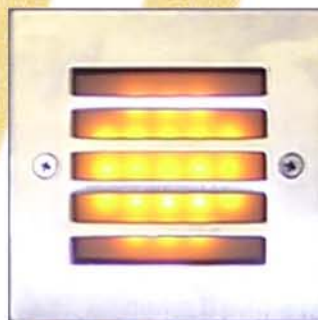

Светодиодные встраиваемые светильники MaySun®

Встраиваемые в стены светильники

Литой алюминиевый корпус, матовое стекло, силиконовый уплотнитель. Лицевая панель из полированной нержавеющей стали. Пылевлагозащищенное исполнение.

Монтажные провода выведены наружу. Имеется винтовое гнездо для заземления.

Каждый светильник снабжен пластиковым монтажным коробом для встраивания в стены.

Модель: A-03

9 LED

белый, зеленый,
красный, синий

белый, красный,
желтый, синий

Питание: 12V

Мощность: 1W

Размер: 105x105мм

Глубина встр. 95мм

Полированный
металл, решетка.

IP54

Модель: A-04

24 LED

белый, зеленый,
красный, синий

Питание: 12V

Мощность: 1W

Размер: 70x170мм

Глубина встр. 95мм

Полированный металл,
матовое стекло.

IP54