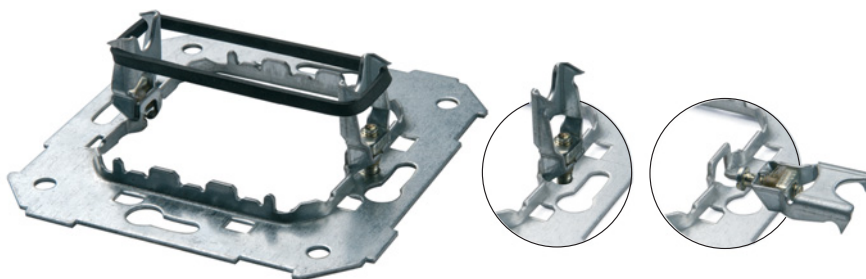

Лапки

27999 -39

В пластиковой упаковке
10 комплектов лапок (в комп. - 2 шт.)

Кол-во
в упаковке
10

Технические характеристики

Монтаж Simon 27 Neos ведется:

- с помощью съемных лапок,
- без съемных лапок.

Эффект **Neos** достигается, комбинированием двух материалов, прозрачного пластика и цветного фона.

Серия Simon 27 Neos состоит из:

- механизма Simon 27
- рамки Simon 27 Neos

Возможность горизонтальной и вертикальной установки.