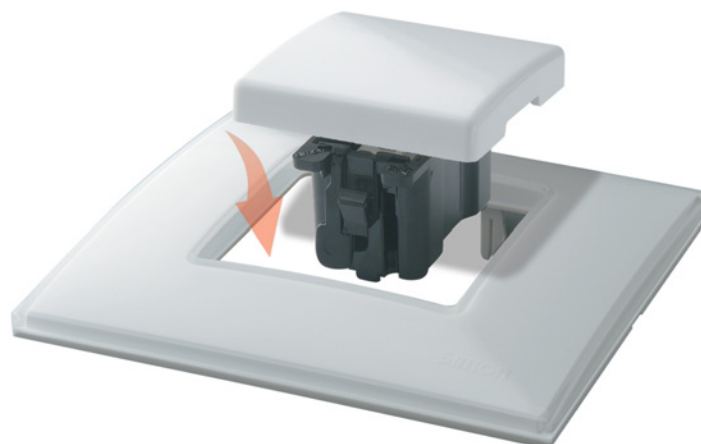

Лапки

27999 -39

В пластиковой упаковке
10 комплектов лапок (в комп. - 2 шт.)

Кол-во
в упаковке
10

Технические характеристики

Монтаж Simon 27 Neos ведется:

- с помощью съемных лапок,
- без съемных лапок.

Эффект **Neos** достигается, комбинированием двух материалов, прозрачного пластика и цветного фона.

Серия Simon 27 Neos состоит из:

- механизма Simon 27
- рамки Simon 27 Neos

Возможность горизонтальной и вертикальной установки.