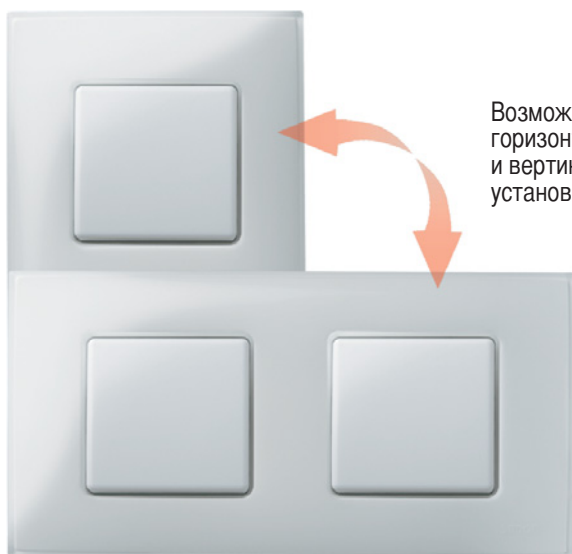

Лапки

27999 -39

В пластиковой упаковке
10 комплектов лапок (в комп. - 2 шт.)

Кол-во
в упаковке
10

Технические характеристики

Монтаж Simon 27 Neos ведется:

- с помощью съемных лапок,
- без съемных лапок.

Эффект **Neos** достигается, комбинированием двух материалов, прозрачного пластика и цветного фона.

Серия Simon 27 Neos состоит из:

- механизма Simon 27
- рамки Simon 27 Neos

Возможность горизонтальной и вертикальной установки.