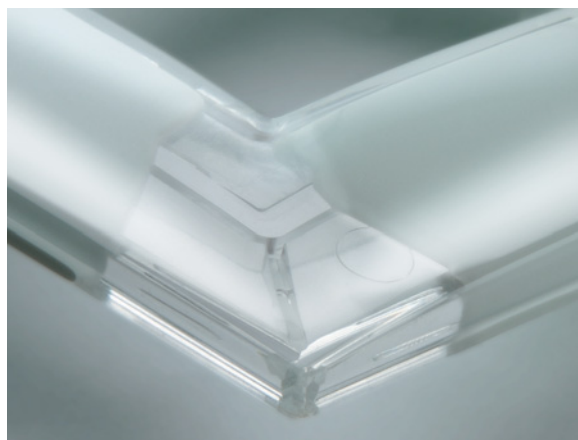

Лапки

27999 -39

В пластиковой упаковке
10 комплектов лапок (в комп. - 2 шт.)

Кол-во
в упаковке
10

Технические характеристики

Монтаж Simon 27 Neos ведется:

- с помощью съемных лапок,
- без съемных лапок.

Эффект **Neos** достигается, комбинированием двух материалов, прозрачного пластика и цветного фона.

Серия Simon 27 Neos состоит из:

- механизма Simon 27
- рамки Simon 27 Neos

Возможность горизонтальной и вертикальной установки.