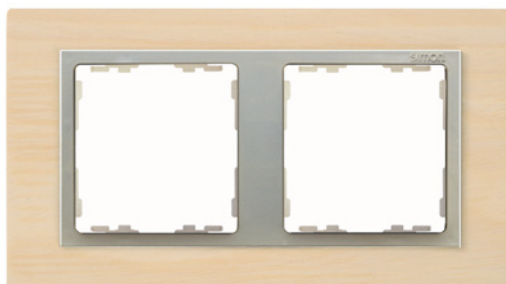

[← На главную](#)

Очарование природных материалов

[← На главную](#)

Рамки из дерева

Венге (черное дерево) Кол-во в упаковке

82917 -65 одноместная	1
82927 -65 двухместная	1
82937 -65 трехместная	1

Дуб Кол-во в упаковке

82917 -66 одноместная	1
82927 -66 двухместная	1
82937 -66 трехместная	1

Вишня Кол-во в упаковке

82917 -67 одноместная	1
82927 -67 двухместная	1
82937 -67 трехместная	1

Клен Кол-во в упаковке

82917 -68 одноместная	1
82927 -68 двухместная	1
82937 -68 ^{***} трехместная	1