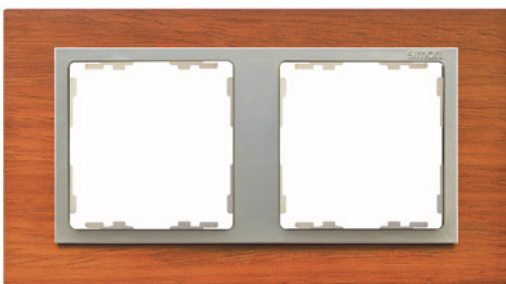

[← На главную](#)

Очарование природных материалов

[← На главную](#)

Рамки из дерева

Венге (черное дерево) Кол-во в упаковке

82917 -65 одноместная	1
82927 -65 двухместная	1
82937 -65 трехместная	1

Дуб Кол-во в упаковке

82917 -66 одноместная	1
82927 -66 двухместная	1
82937 -66 трехместная	1

Вишня Кол-во в упаковке

82917 -67 одноместная	1
82927 -67 двухместная	1
82937 -67 трехместная	1

Клен Кол-во в упаковке

82917 -68 одноместная	1
82927 -68 двухместная	1
82937 -68 ^{***} трехместная	1